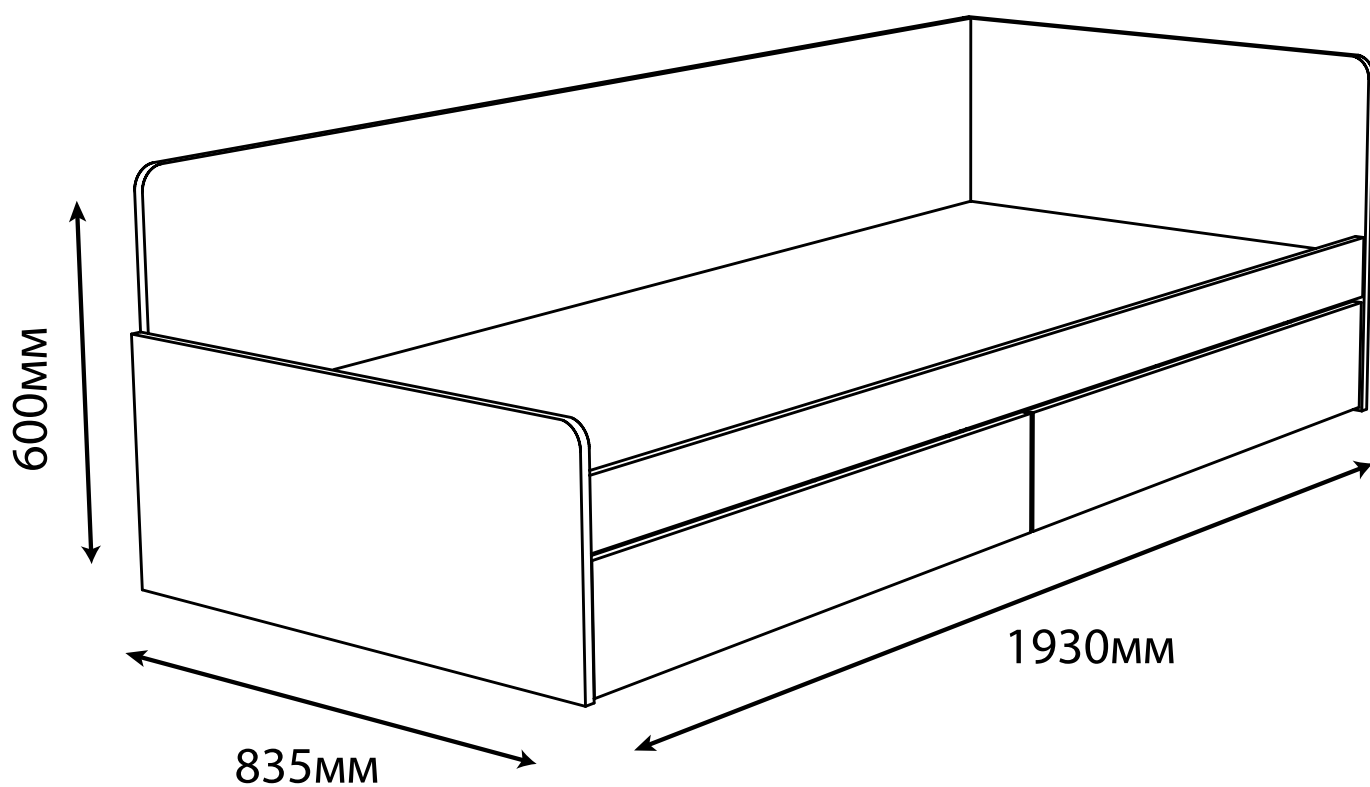

Соната

кровать 800

Детали:

- | | |
|--------------------|---------------------|
| ①. 835x600 – 1 шт. | ⑦. 943x180 – 2 шт. |
| ②. 835x365 – 1 шт. | ⑧. 450x110 – 4 шт. |
| ③. 450x250 – 1 шт. | ⑨. 900x110 – 4 шт. |
| ④. 460x60 – 2шт. | ⑩. 1900x816 – 1 шт. |
| ⑤. 1900x100 – 1шт. | ⑪. 1900x250 – 1 шт. |
| ⑥. 1900x334 – 1шт. | ⑫. 930x446 – 2 шт. |