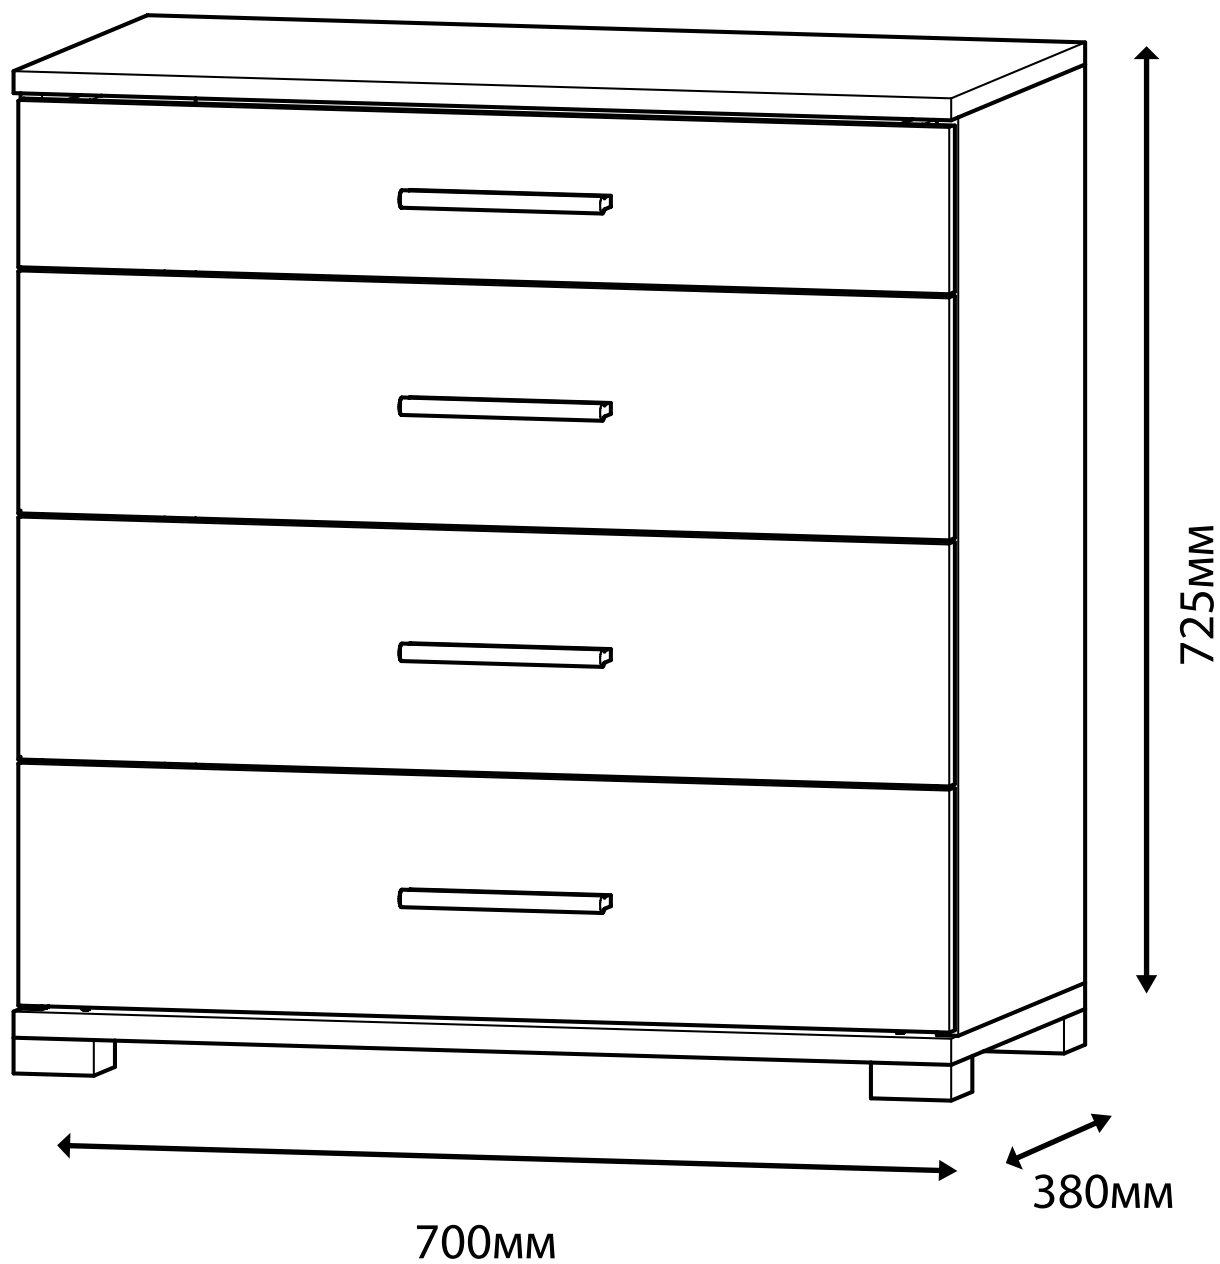

Бриз  
Комод К5  
**ЛЮКС**

## Детали:

- |                    |                    |
|--------------------|--------------------|
| ①. 700x380 – 1 шт. | ⑦. 350x90 – 2 шт.  |
| ②. 700x380 – 1 шт. | ⑧. 610x90 – 2 шт.  |
| ③. 668x360 – 1 шт. | ⑨. 350x120 – 6 шт. |
| ④. 668x360 – 1 шт. | ⑩. 610x120 – 6 шт. |
| ⑤. 121x695 – 1 шт. | ⑪. 696x348 – 2 шт. |
| ⑥. 175x695 – 3 шт. | ⑫. 640x346 – 4 шт. |

## Фурнитура:

01	32шт.	02	16 шт.	03	1 шт.	04	8 шт.
							
Саморез 3,5x16		Саморез 4x30		Планка стык для ДВП 668мм		Саморез 4x35	
05	55 шт.	06	20 шт.	07	4 комплекта	08	4 шт.
							
Гвоздь		Конфирмат 6,3x50		Направляющая 350мм		Ножка пластик 60*60*25	
09	4 шт.	10	14 шт.				
							
Ручка 96/128 Ф 412. 025		Шкант 35мм					