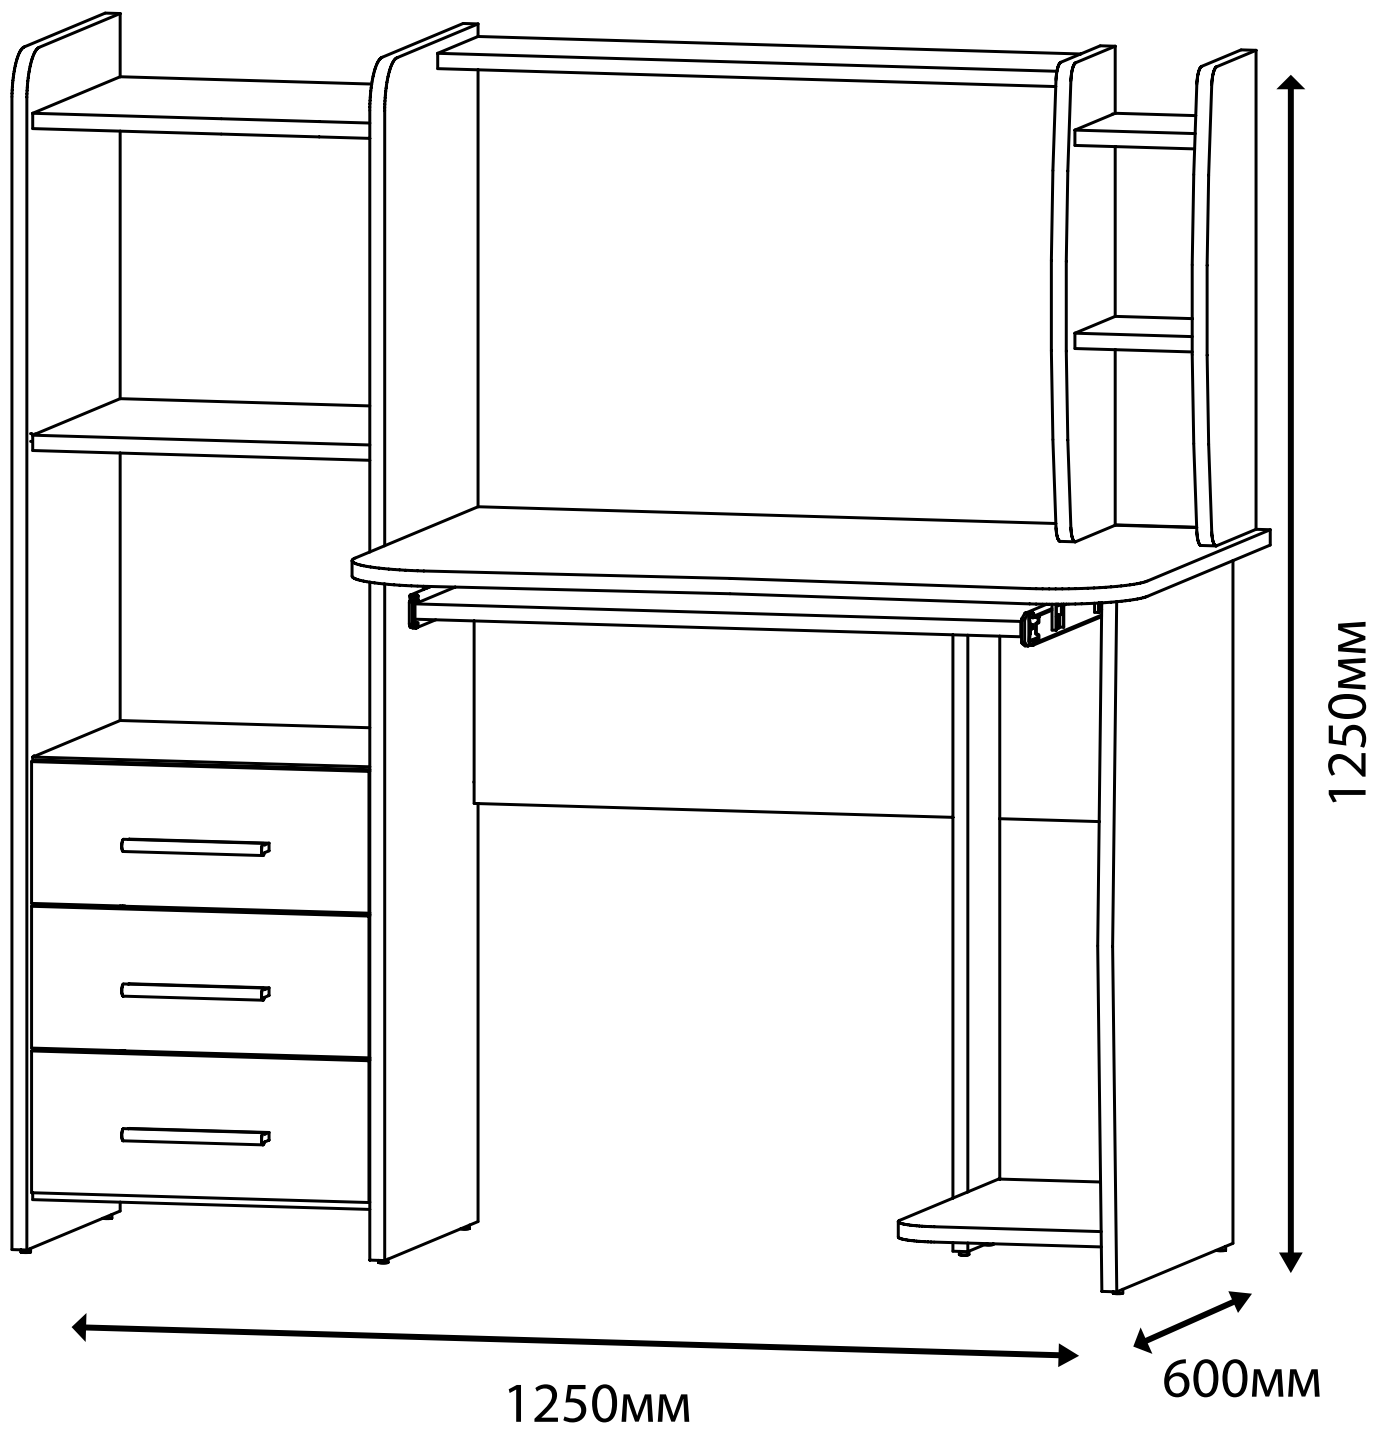

Лира

Детали:

- | | |
|---------------------|---------------------|
| ①. 850x600 – 1 шт. | ⑩. 230x452 – 1 шт. |
| ②. 1250x400 – 1 шт. | ⑪. 794x292 – 1 шт. |
| ③. 1250x400 – 1 шт. | ⑫. 500x200 – 2 шт. |
| ④. 368x356 – 4 шт. | ⑬. 670x164 – 1 шт. |
| ⑤. 362x148 – 3 шт. | ⑭. 650x350 – 1 шт. |
| ⑥. 350x90 – 6 шт. | ⑮. 132x164 – 2 шт. |
| ⑦. 310x90 – 6 шт. | ⑯. 1130x395 – 1 шт. |
| ⑧. 730x500 – 1 шт. | ⑰. 345x340 – 3 шт. |
| ⑨. 730x130 – 1 шт. | ⑱. 160x430 – 1 шт. |

Фурнитура:

01	40 шт.	02	12 шт.	03	1 комплект	04	34 шт.
							
Саморез 3,5x16		Саморез 4x30		Направляющая под клавиатуру		Заглушка на конфирмат	
05	75 шт.	06	52 шт.	07	3 комплекта	08	8 шт.
							
Гвоздь		Конфирмат 6,3x50		Направляющая 350мм		Ножка-гвоздь	
09	3 шт.	10	10 шт.	11	2 шт.		
							
Ручка 96/128 Ф 412. 025		Шкант 35мм		Уголок монтажный			