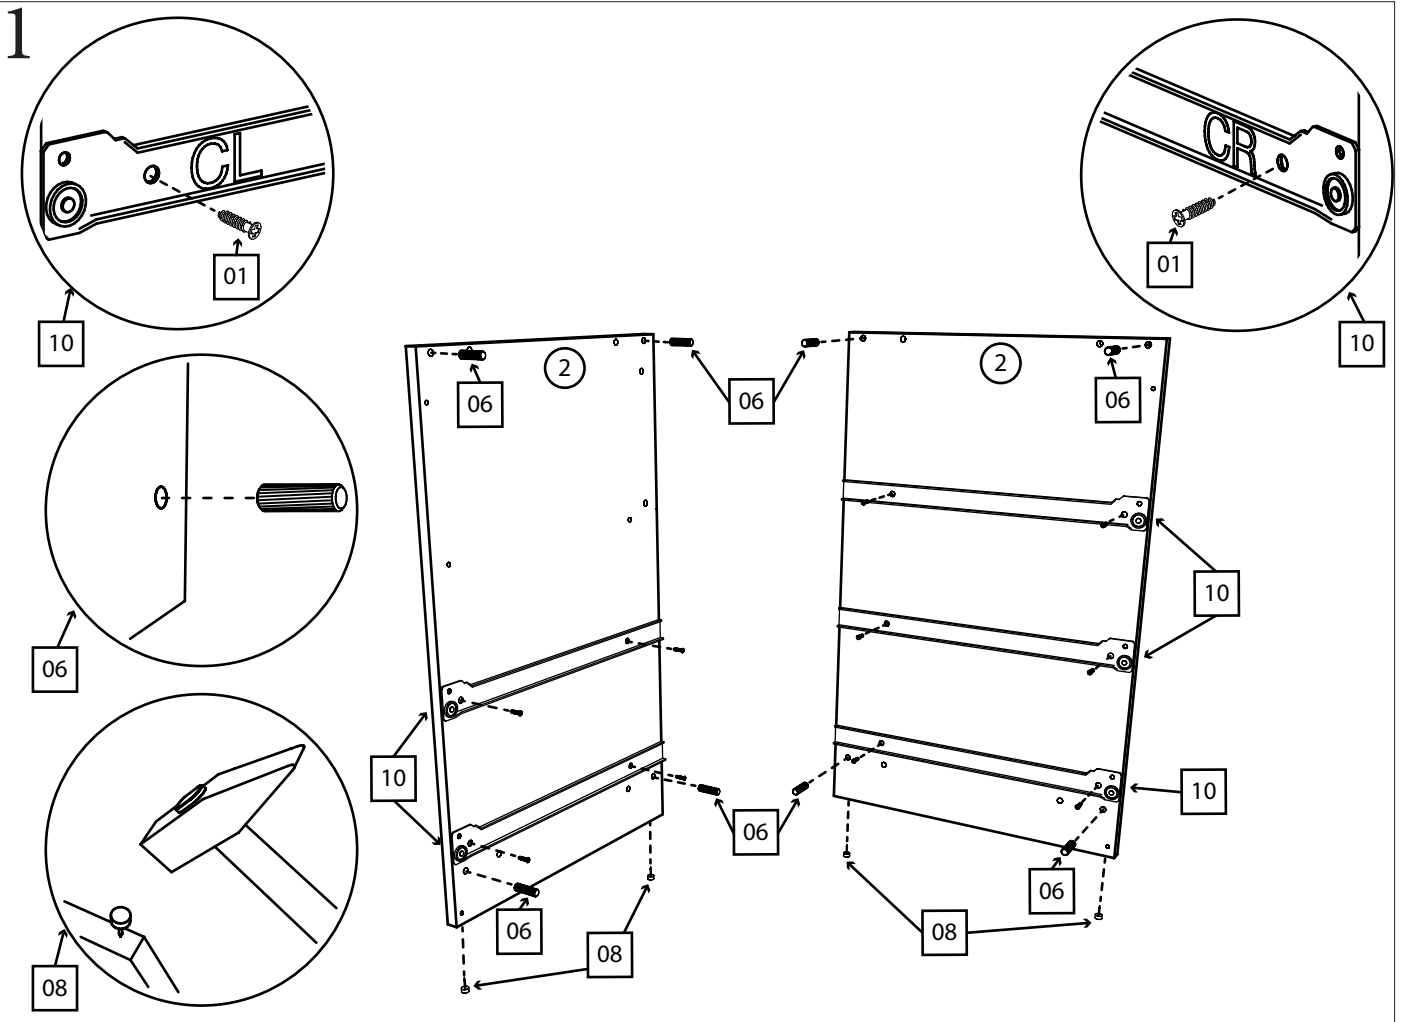

Соната

СТОЛ ПИСЬМЕННЫЙ

Детали:

- | | |
|---------------------|--------------------|
| ①. 1100x550 – 1 шт. | ⑦. 450x110 – 6 шт. |
| ②. 739x460 – 3 шт. | ⑧. 674x292 – 1 шт. |
| ③. 188x395 – 3 шт. | ⑨. 648x300 – 1 шт. |
| ④. 400x80 – 2 шт. | ⑩. 446x341 – 3 шт. |
| ⑤. 368x110 – 4 шт. | ⑪. 674x396 – 1 шт. |
| ⑥. 311x110 – 6 шт. | |

Фурнитура:

01 42 шт.  Саморез 3,5x16	02 6 шт.  Саморез 4x30	03 25 шт.  Конфирмат 6,3x50	04 6 шт.  Винт 4x30
05 70 шт.  Гвоздь	06 30 шт.  Шкант 35мм	07 8 шт.  Заглушка на конфирмат	08 6 шт.  Ножка-гвоздь
09 3 шт.  Ручка квадратная	10 3 компл.  Направляющие 450мм	11 1 компл.  Направляющие 300мм	12 4 шт.  Уголок монтажный