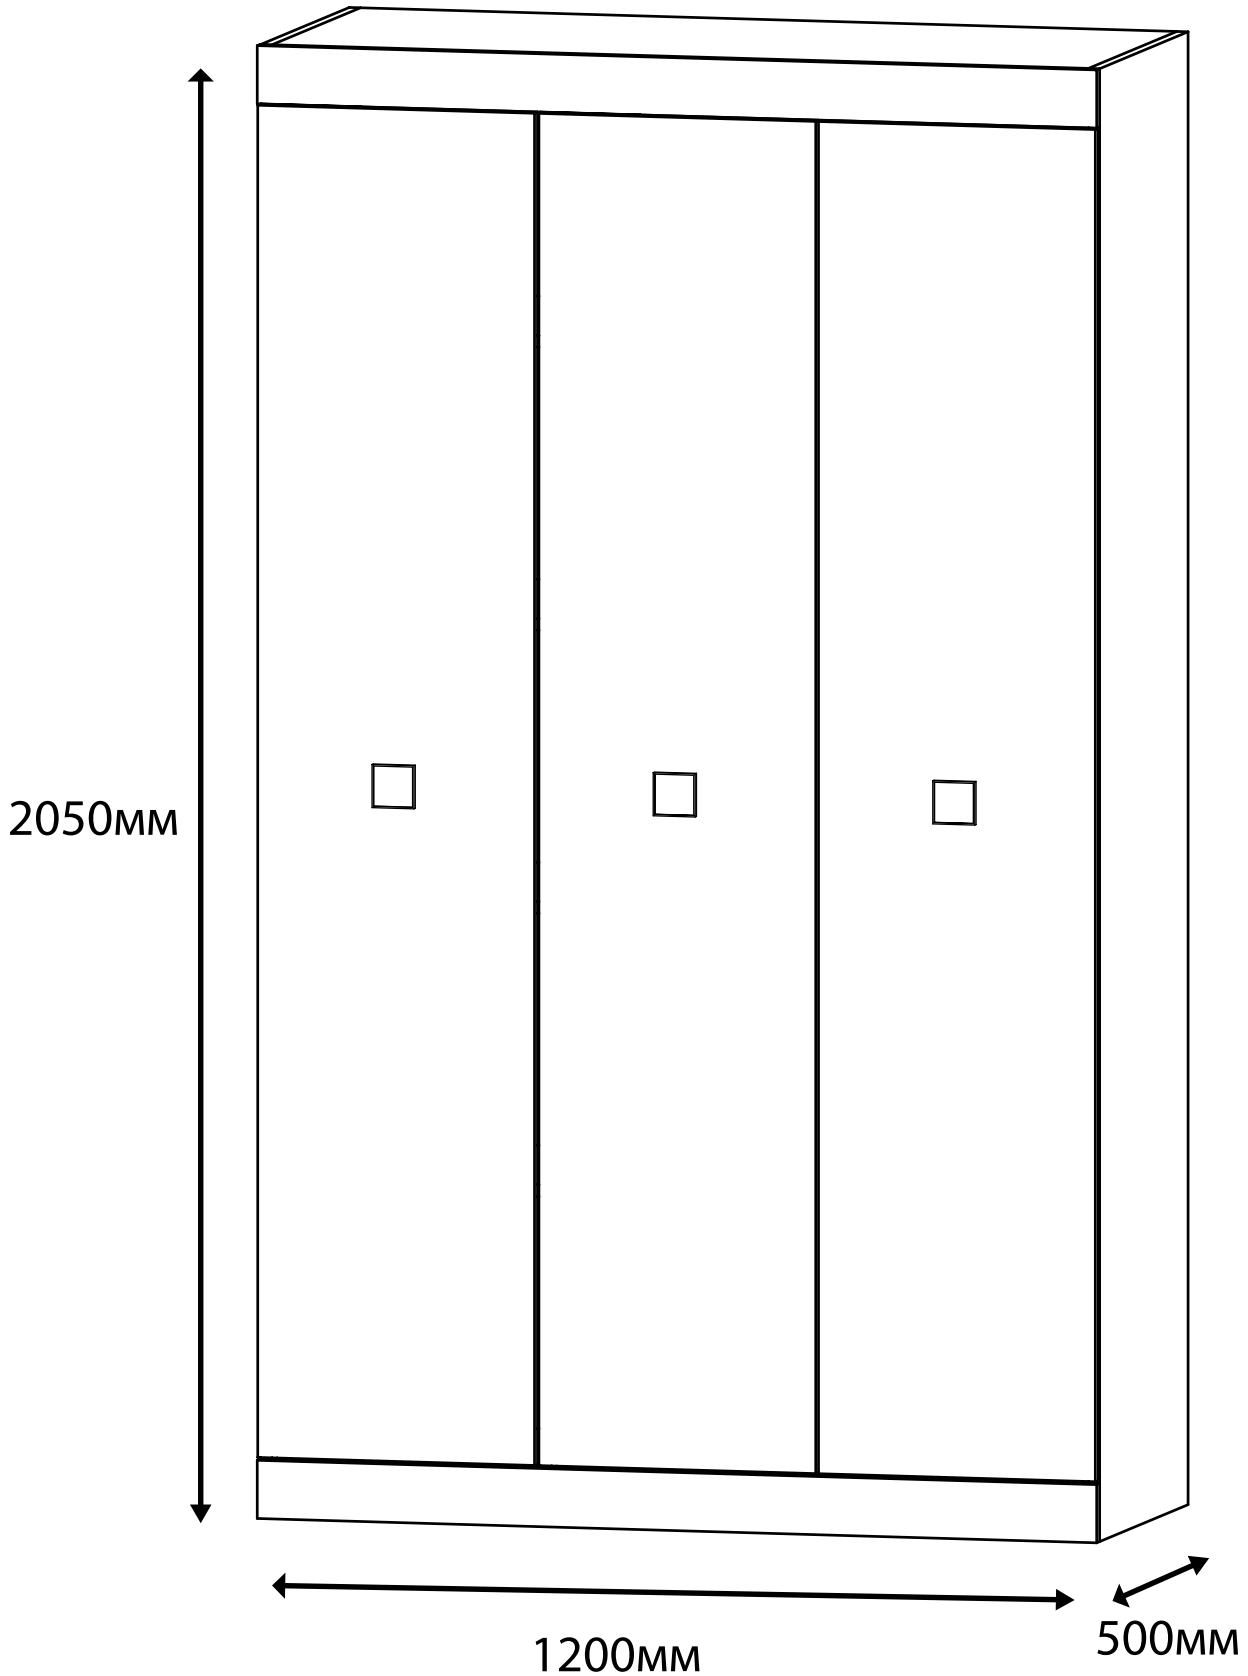

Соната шкаф 1200

Детали:

①. 2050x480 – 1 шт.	⑤. 1168x480 – 2 шт.	⑨. 768x480 – 1 шт.
②. 2050x480 – 1 шт.	⑥. 1200x80 – 2 шт.	⑩. 768x90 – 1 шт.
③. 1954x480 – 1 шт.	⑦. 1168x64 – 1 шт.	⑪. 1982x405 – 1 шт.
④. 1881x395 – 3 шт.	⑧. 384x480 – 4 шт.	⑫. 1982x395 – 2 шт.

Фурнитура:

<p>01 70 шт.</p>  <p>Саморез 3,5x16</p>	<p>02 2 шт.</p>  <p>Фланец</p>	<p>03 1 шт.</p>  <p>Труба 765мм</p>	<p>04 6 шт.</p>  <p>Винт 4x30</p>
<p>05 70 шт.</p>  <p>Гвоздь</p>	<p>06 39 шт.</p>  <p>Конфирмат 6,3x50</p>	<p>07 22 шт.</p>  <p>Заглушка на конфирмат</p>	<p>08 8 шт.</p>  <p>Ножка-гвоздь</p>
<p>09 12 шт.</p>  <p>Петля накладная</p>	<p>10 1 шт.</p>  <p>Планка стык для ДВП 1950мм</p>	<p>11 6 шт.</p>  <p>Уголок монтажный</p>	<p>12 9 шт.</p>  <p>Шкант 35мм</p>
<p>13 3 шт.</p>  <p>Ручка квадратная</p>			