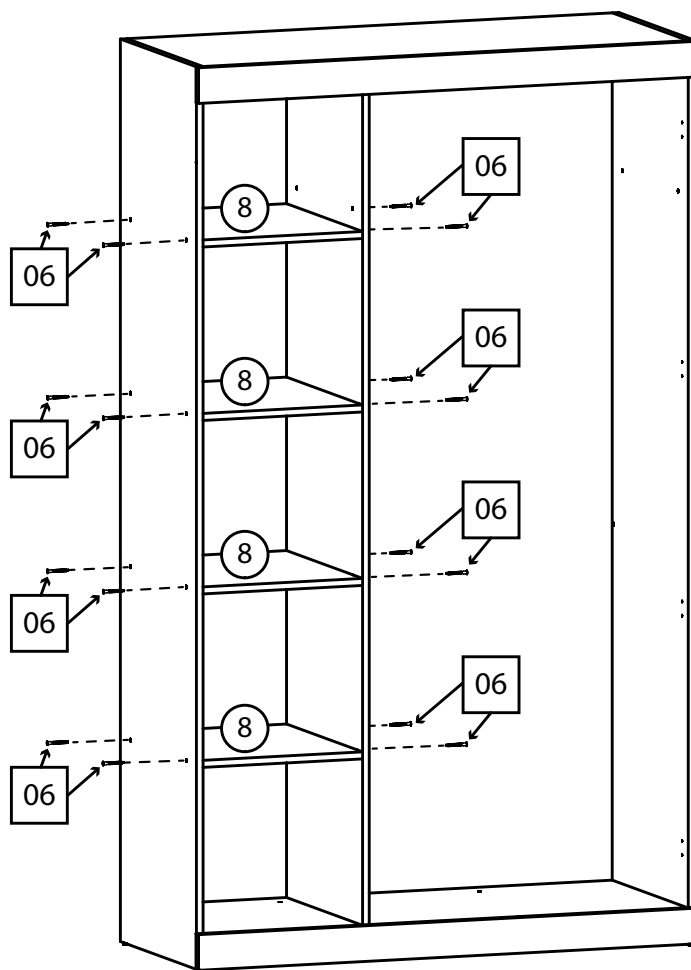

Фурнитура:

<p>01 70 шт.</p>  <p>Саморез 3,5x16</p>	<p>02 2 шт.</p>  <p>Фланец</p>	<p>03 1 шт.</p>  <p>Труба 765мм</p>	<p>04 6 шт.</p>  <p>Винт 4x30</p>
<p>05 70 шт.</p>  <p>Гвоздь</p>	<p>06 39 шт.</p>  <p>Конфирмат 6,3x50</p>	<p>07 22 шт.</p>  <p>Заглушка на конфирмат</p>	<p>08 8 шт.</p>  <p>Ножка-гвоздь</p>
<p>09 12 шт.</p>  <p>Петля накладная</p>	<p>10 1 шт.</p>  <p>Планка стык для ДВП 1950мм</p>	<p>11 6 шт.</p>  <p>Уголок монтажный</p>	<p>12 9 шт.</p>  <p>Шкант 35мм</p>
<p>13 3 шт.</p>  <p>Ручка квадратная</p>			

1

2

3

4

7

8

Уважаемые покупатели!

Для удобства транспортировки и предохранения от повреждений, изделие поставляется в разобранном виде. Во избежание перекоса изделие следует собирать на ровном полу, покрытом тканью или бумагой. Собирайте изделие в точном соответствии с инструкцией.