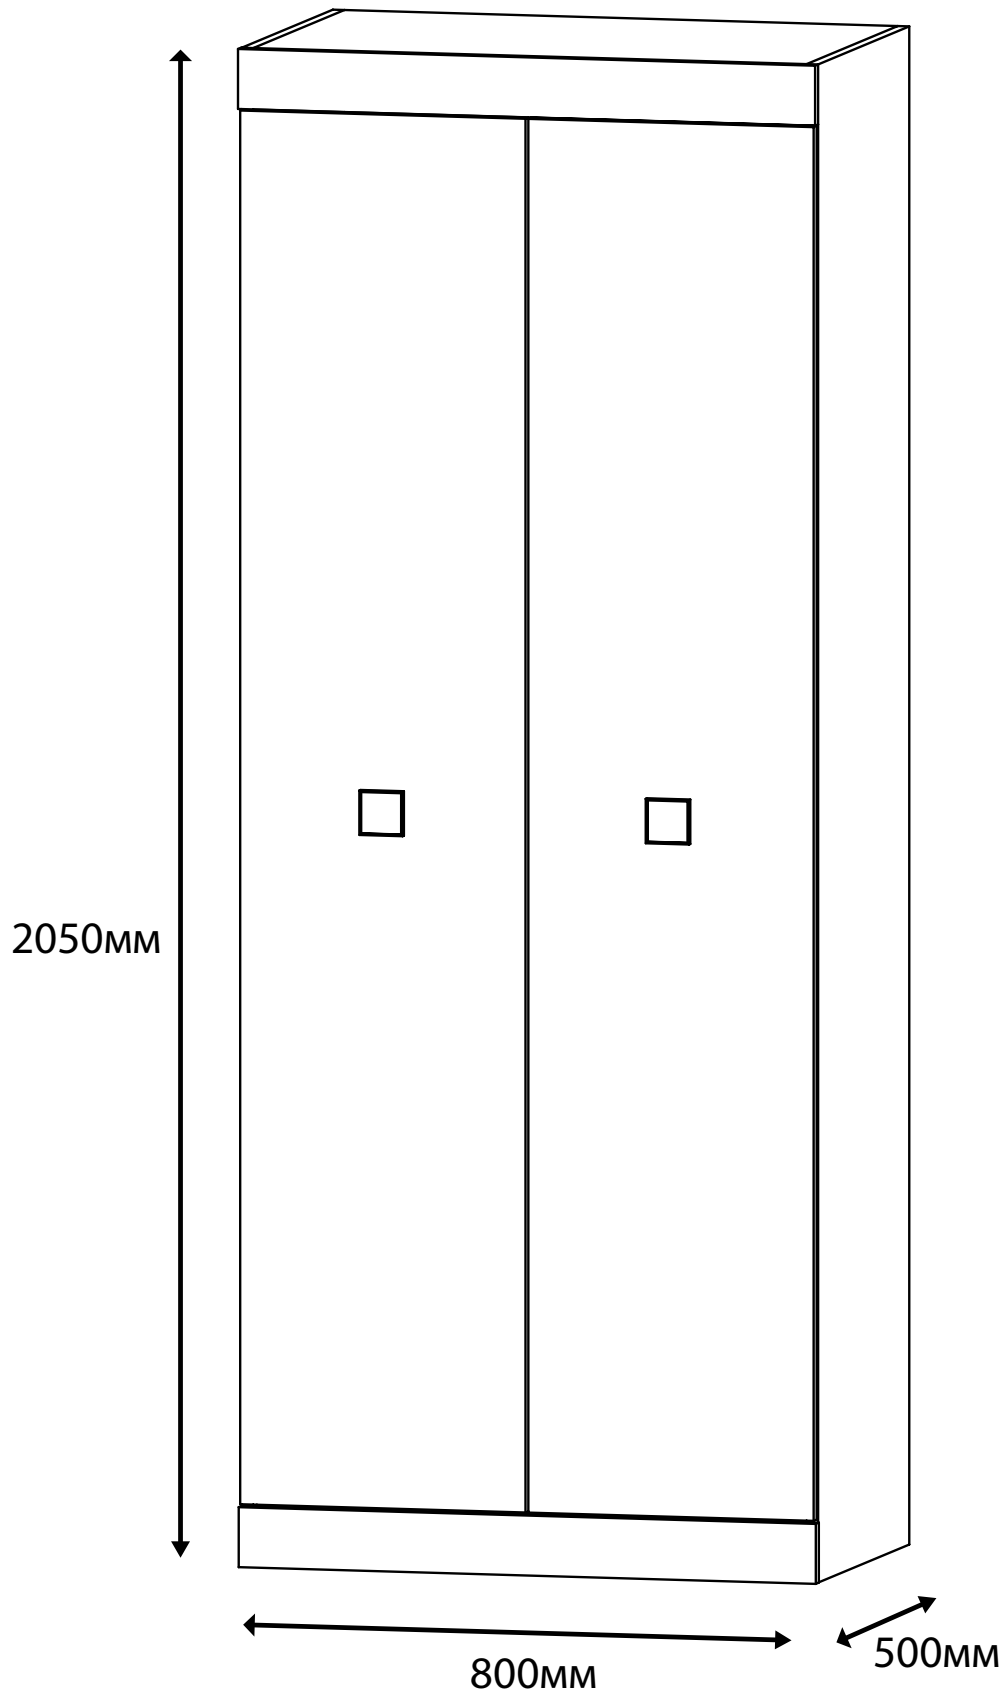

Соната шкаф 800

Детали:

- | | | | | | |
|---|------------------|---|-----------------|---|------------------|
| ① | 2050x480 – 2 шт. | ③ | 768x480 – 3 шт. | ⑤ | 800x80 – 2 шт. |
| ② | 1881x395 – 2 шт. | ④ | 768x64 – 1 шт. | ⑥ | 768x90 – 1 шт. |
| | | | | ⑦ | 1982x398 – 2 шт. |

Фурнитура:

01	46шт.	02	2 шт.	03	1 шт.	04	4 шт.
							
Саморез 3,5x16		Фланец		Труба 765мм		Винт 4x30	
05	50 шт.	06	17 шт.	07	17 шт.	08	5 шт.
							
Гвоздь		Конфирмат 6,3x50		Заглушка на конфирмат		Ножка-гвоздь	
09	8 шт.	10	1 шт.	11	4 шт.	12	9 шт.
							
Петля накладная		Планка стык для ДВП 1950мм		Уголок монтажный		Шкант 35мм	
13	2 шт.						
							
Ручка квадратная							