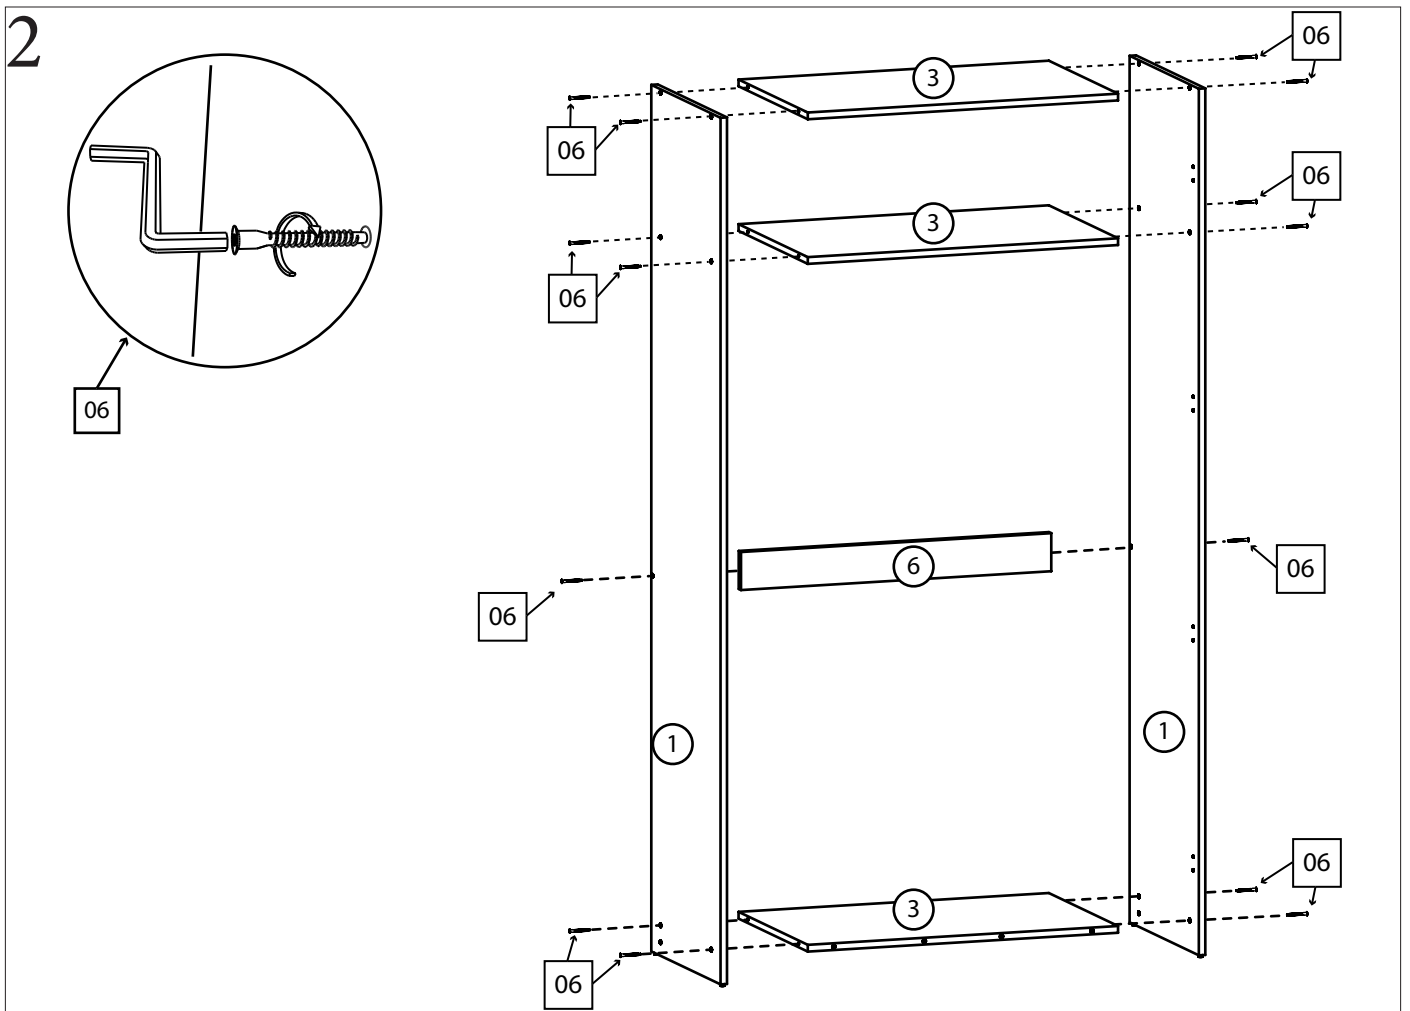

Соната шкаф 800

Детали:

- | | | | | | |
|---|------------------|---|-----------------|---|------------------|
| ① | 2050x480 – 2 шт. | ③ | 768x480 – 3 шт. | ⑤ | 800x80 – 2 шт. |
| ② | 1881x395 – 2 шт. | ④ | 768x64 – 1 шт. | ⑥ | 768x90 – 1 шт. |
| | | | | ⑦ | 1982x398 – 2 шт. |

Фурнитура:

01	46шт.	02	2 шт.	03	1 шт.	04	4 шт.
							
Саморез 3,5x16		Фланец		Труба 765мм		Винт 4x30	
05	50 шт.	06	17 шт.	07	17 шт.	08	5 шт.
							
Гвоздь		Конфирмат 6,3x50		Заглушка на конфирмат		Ножка-гвоздь	
09	8 шт.	10	1 шт.	11	4 шт.	12	9 шт.
							
Петля накладная		Планка стык для ДВП 1950мм		Уголок монтажный		Шкант 35мм	
13	2 шт.						
							
Ручка квадратная							