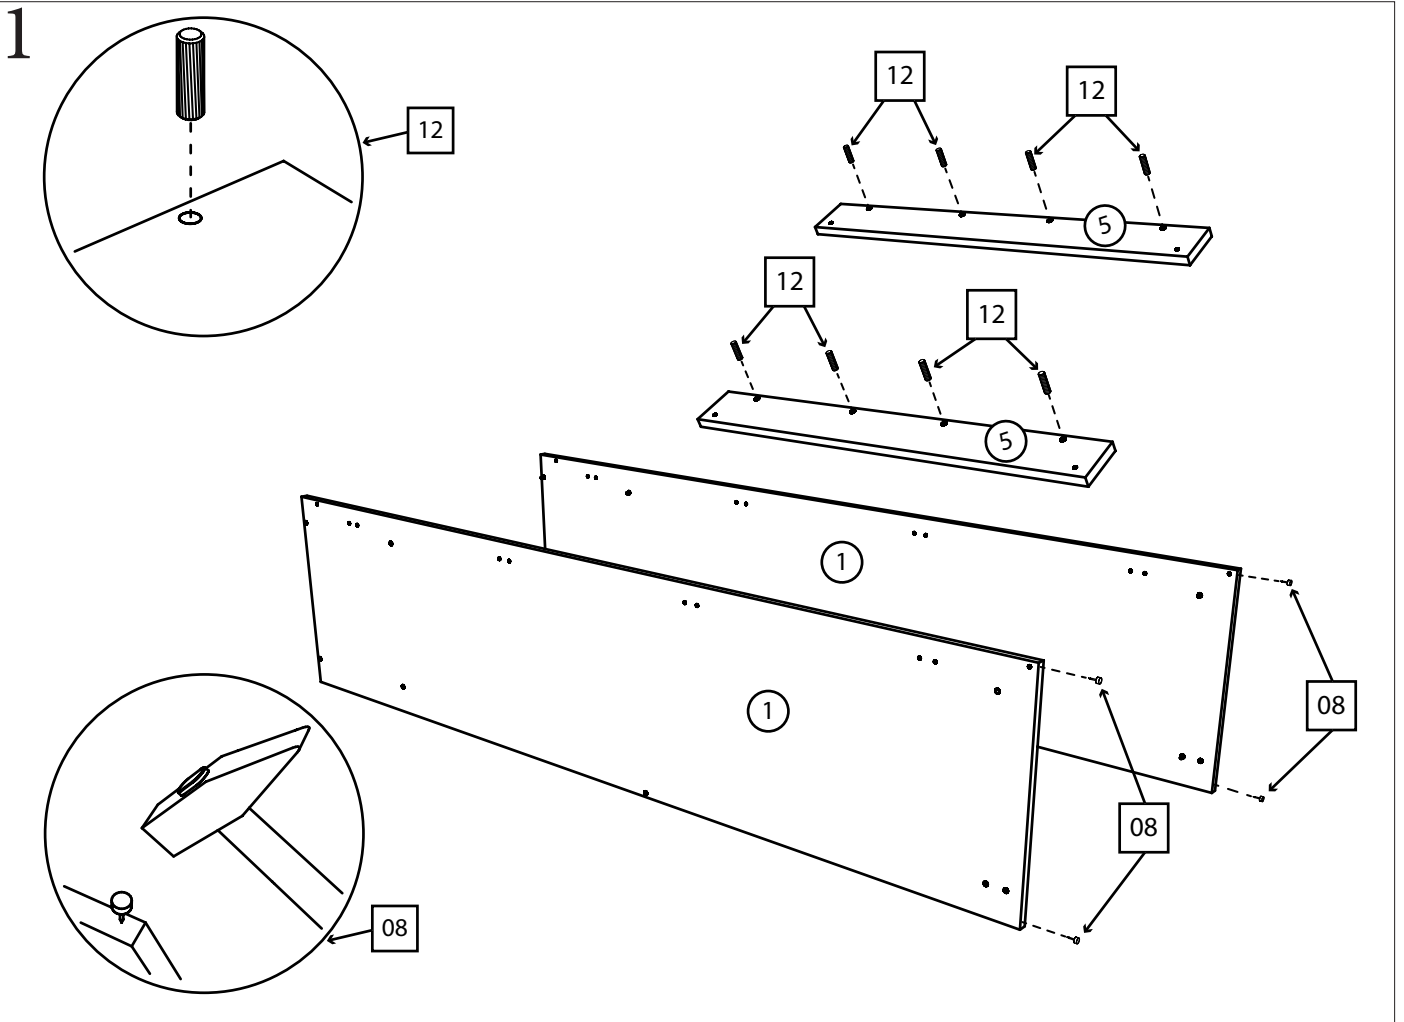

Соната шкаф 800

Детали:

- | | | | | | |
|---|------------------|---|-----------------|---|------------------|
| ① | 2050x480 – 2 шт. | ③ | 768x480 – 3 шт. | ⑤ | 800x80 – 2 шт. |
| ② | 1881x395 – 2 шт. | ④ | 768x64 – 1 шт. | ⑥ | 768x90 – 1 шт. |
| | | | | ⑦ | 1982x398 – 2 шт. |

Фурнитура:

01	46шт.	02	2 шт.	03	1 шт.	04	4 шт.
							
Саморез 3,5x16		Фланец		Труба 765мм		Винт 4x30	
05	50 шт.	06	17 шт.	07	17 шт.	08	5 шт.
							
Гвоздь		Конфирмат 6,3x50		Заглушка на конфирмат		Ножка-гвоздь	
09	8 шт.	10	1 шт.	11	4 шт.	12	9 шт.
							
Петля накладная		Планка стык для ДВП 1950мм		Уголок монтажный		Шкант 35мм	
13	2 шт.						
							
Ручка квадратная							