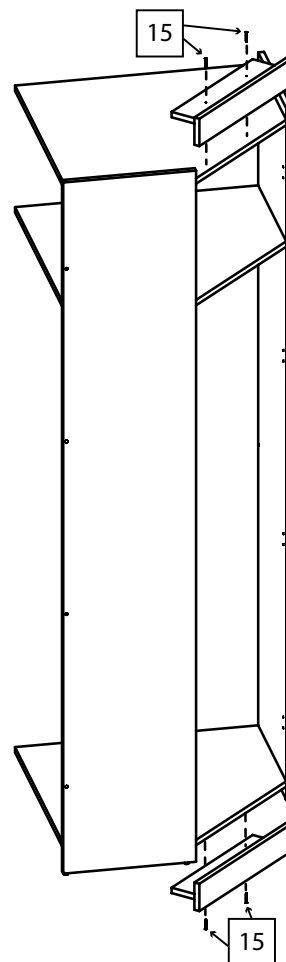

Соната шкаф угловой

Детали:

- | | | |
|---------------------|--------------------|---------------------|
| ①. 2050x365 – 1 шт. | ④. 668x684 – 3 шт. | ⑦. 668x90 – 1 шт. |
| ②. 2050x365 – 1 шт. | ⑤. 450x80 – 2 шт. | ⑧. 1881x449 – 1 шт. |
| ③. 2050x684 – 1 шт. | ⑥. 400x90 – 2 шт. | ⑨. 1982x347 – 2 шт. |

Фурнитура:

01	26шт.	02	2 шт.	03	1 шт.	04	2 шт.
							
Саморез 3,5x16		Фланец		Труба 665мм		Винт 4x30	
05	50 шт.	06	25 шт.	07	12 шт.	08	6 шт.
							
Гвоздь		Конфирмат 6,3x50		Заглушка на конфирмат		Ножка-гвоздь	
09	4 шт.	10	1 шт.	11	5 шт.	12	4 шт.
							
Петля 45°		Планка стык для ДВП 1950мм		Шкант 35мм		Минификс болт	
13	4 шт.	14	1 шт.	15	4 шт.		
							
Минификс эксцентрик		Ручка квадратная		Саморез 4x30			

3

15

4

06

08

5

6

7