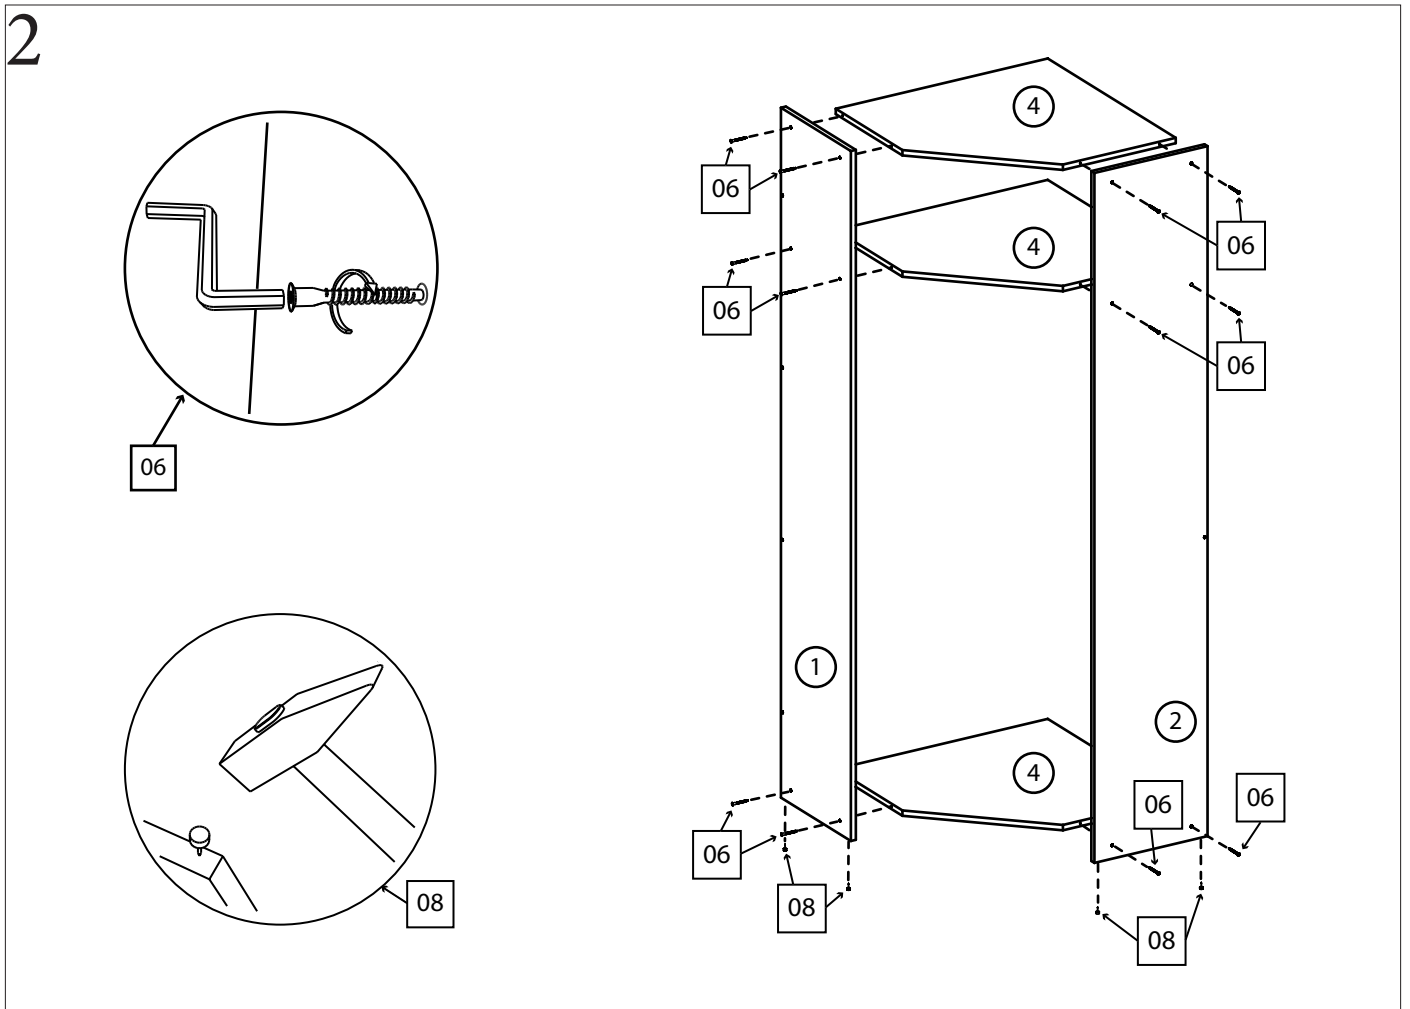

Соната шкаф угловой

Детали:

- | | | |
|---------------------|--------------------|---------------------|
| ①. 2050x365 – 1 шт. | ④. 668x684 – 3 шт. | ⑦. 668x90 – 1 шт. |
| ②. 2050x365 – 1 шт. | ⑤. 450x80 – 2 шт. | ⑧. 1881x449 – 1 шт. |
| ③. 2050x684 – 1 шт. | ⑥. 400x90 – 2 шт. | ⑨. 1982x347 – 2 шт. |

Фурнитура:

01	26шт.	02	2 шт.	03	1 шт.	04	2 шт.
							
Саморез 3,5x16		Фланец		Труба 665мм		Винт 4x30	
05	50 шт.	06	25 шт.	07	12 шт.	08	6 шт.
							
Гвоздь		Конфирмат 6,3x50		Заглушка на конфирмат		Ножка-гвоздь	
09	4 шт.	10	1 шт.	11	5 шт.	12	4 шт.
							
Петля 45°		Планка стык для ДВП 1950мм		Шкант 35мм		Минификс болт	
13	4 шт.	14	1 шт.	15	4 шт.		
							
Минификс эксцентрик		Ручка квадратная		Саморез 4x30			