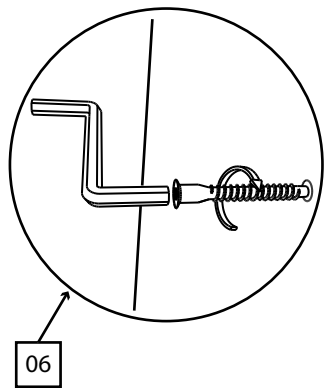

Фурнитура:

01	26шт.	02	2 шт.	03	1 шт.	04	2 шт.
							
Саморез 3,5x16		Фланец		Труба 665мм		Винт 4x30	
05	50 шт.	06	25 шт.	07	12 шт.	08	6 шт.
							
Гвоздь		Конфирмат 6,3x50		Заглушка на конфирмат		Ножка-гвоздь	
09	4 шт.	10	1 шт.	11	5 шт.	12	4 шт.
							
Петля 45°		Планка стык для ДВП 1950мм		Шкант 35мм		Минификс болт	
13	4 шт.	14	1 шт.	15	4 шт.		
							
Минификс эксцентрик		Ручка квадратная		Саморез 4x30			

3

15

4

06

08

5

6

7