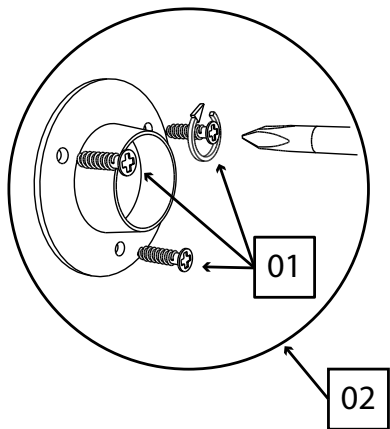

Фурнитура:

01	26шт.	02	2 шт.	03	1 шт.	04	2 шт.
							
Саморез 3,5x16		Фланец		Труба 665мм		Винт 4x30	
05	50 шт.	06	25 шт.	07	12 шт.	08	6 шт.
							
Гвоздь		Конфирмат 6,3x50		Заглушка на конфирмат		Ножка-гвоздь	
09	4 шт.	10	1 шт.	11	5 шт.	12	4 шт.
							
Петля 45°		Планка стык для ДВП 1950мм		Шкант 35мм		Минификс болт	
13	4 шт.	14	1 шт.	15	4 шт.		
							
Минификс эксцентрик		Ручка квадратная		Саморез 4x30			

3

15

4

06

08

5

6

7