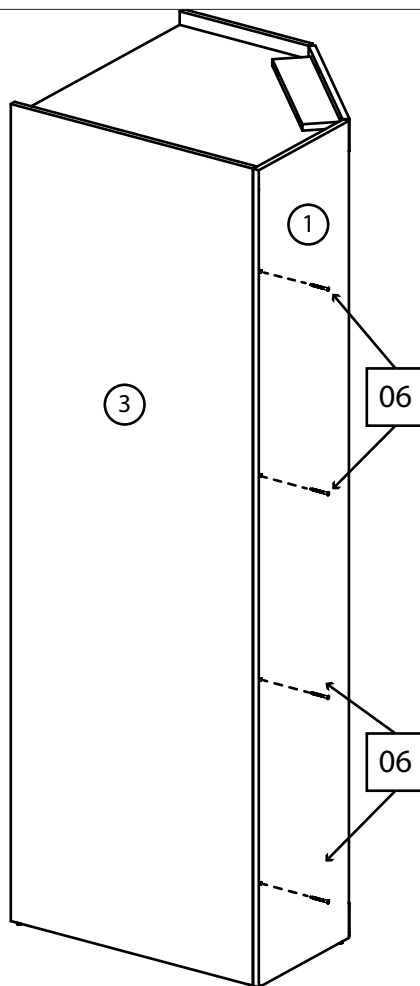

Соната шкаф угловой

Детали:

- | | | |
|---------------------|--------------------|---------------------|
| ①. 2050x365 – 1 шт. | ④. 668x684 – 3 шт. | ⑦. 668x90 – 1 шт. |
| ②. 2050x365 – 1 шт. | ⑤. 450x80 – 2 шт. | ⑧. 1881x449 – 1 шт. |
| ③. 2050x684 – 1 шт. | ⑥. 400x90 – 2 шт. | ⑨. 1982x347 – 2 шт. |

Фурнитура:

01	26шт.	02	2 шт.	03	1 шт.	04	2 шт.
							
Саморез 3,5x16		Фланец		Труба 665мм		Винт 4x30	
05	50 шт.	06	25 шт.	07	12 шт.	08	6 шт.
							
Гвоздь		Конфирмат 6,3x50		Заглушка на конфирмат		Ножка-гвоздь	
09	4 шт.	10	1 шт.	11	5 шт.	12	4 шт.
							
Петля 45°		Планка стык для ДВП 1950мм		Шкант 35мм		Минификс болт	
13	4 шт.	14	1 шт.	15	4 шт.		
							
Минификс эксцентрик		Ручка квадратная		Саморез 4x30			

3

15

4

06

08

5

6

7