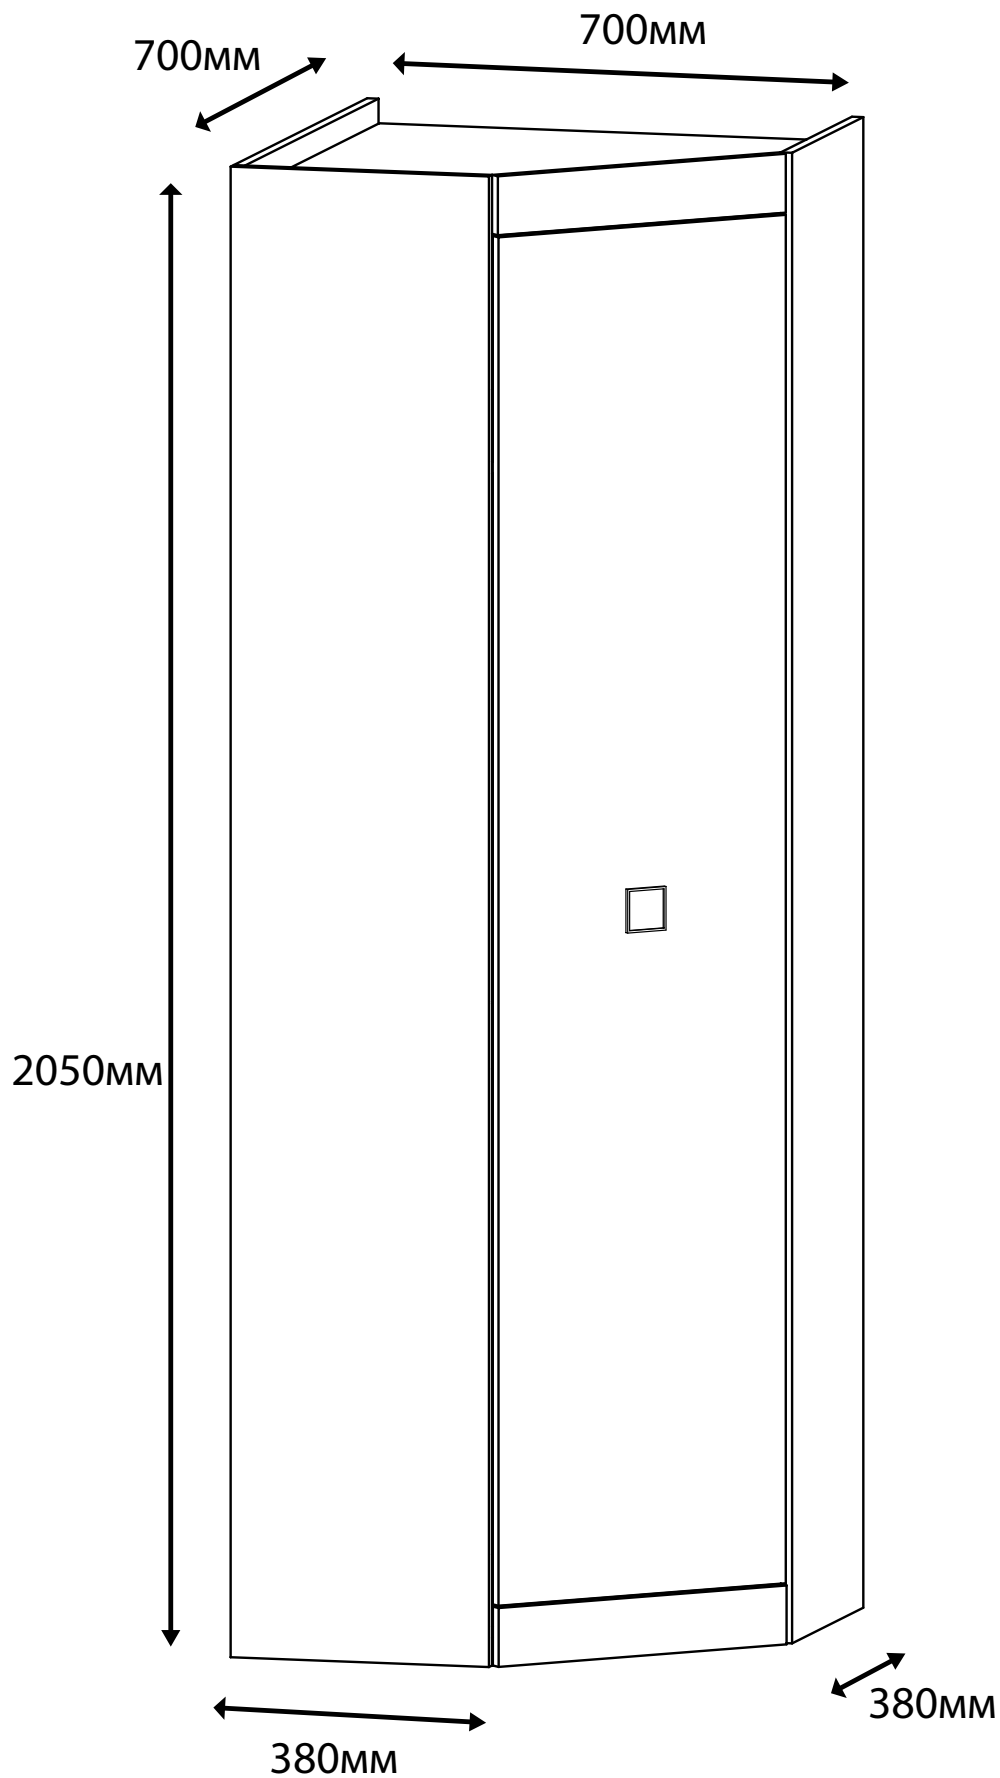

Соната шкаф угловой

Детали:

- | | | |
|---------------------|--------------------|---------------------|
| ①. 2050x365 – 1 шт. | ④. 668x684 – 3 шт. | ⑦. 668x90 – 1 шт. |
| ②. 2050x365 – 1 шт. | ⑤. 450x80 – 2 шт. | ⑧. 1881x449 – 1 шт. |
| ③. 2050x684 – 1 шт. | ⑥. 400x90 – 2 шт. | ⑨. 1982x347 – 2 шт. |

Фурнитура:

01	26шт.	02	2 шт.	03	1 шт.	04	2 шт.
							
Саморез 3,5x16		Фланец		Труба 665мм		Винт 4x30	
05	50 шт.	06	25 шт.	07	12 шт.	08	6 шт.
							
Гвоздь		Конфирмат 6,3x50		Заглушка на конфирмат		Ножка-гвоздь	
09	4 шт.	10	1 шт.	11	5 шт.	12	4 шт.
							
Петля 45°		Планка стык для ДВП 1950мм		Шкант 35мм		Минификс болт	
13	4 шт.	14	1 шт.	15	4 шт.		
							
Минификс эксцентрик		Ручка квадратная		Саморез 4x30			