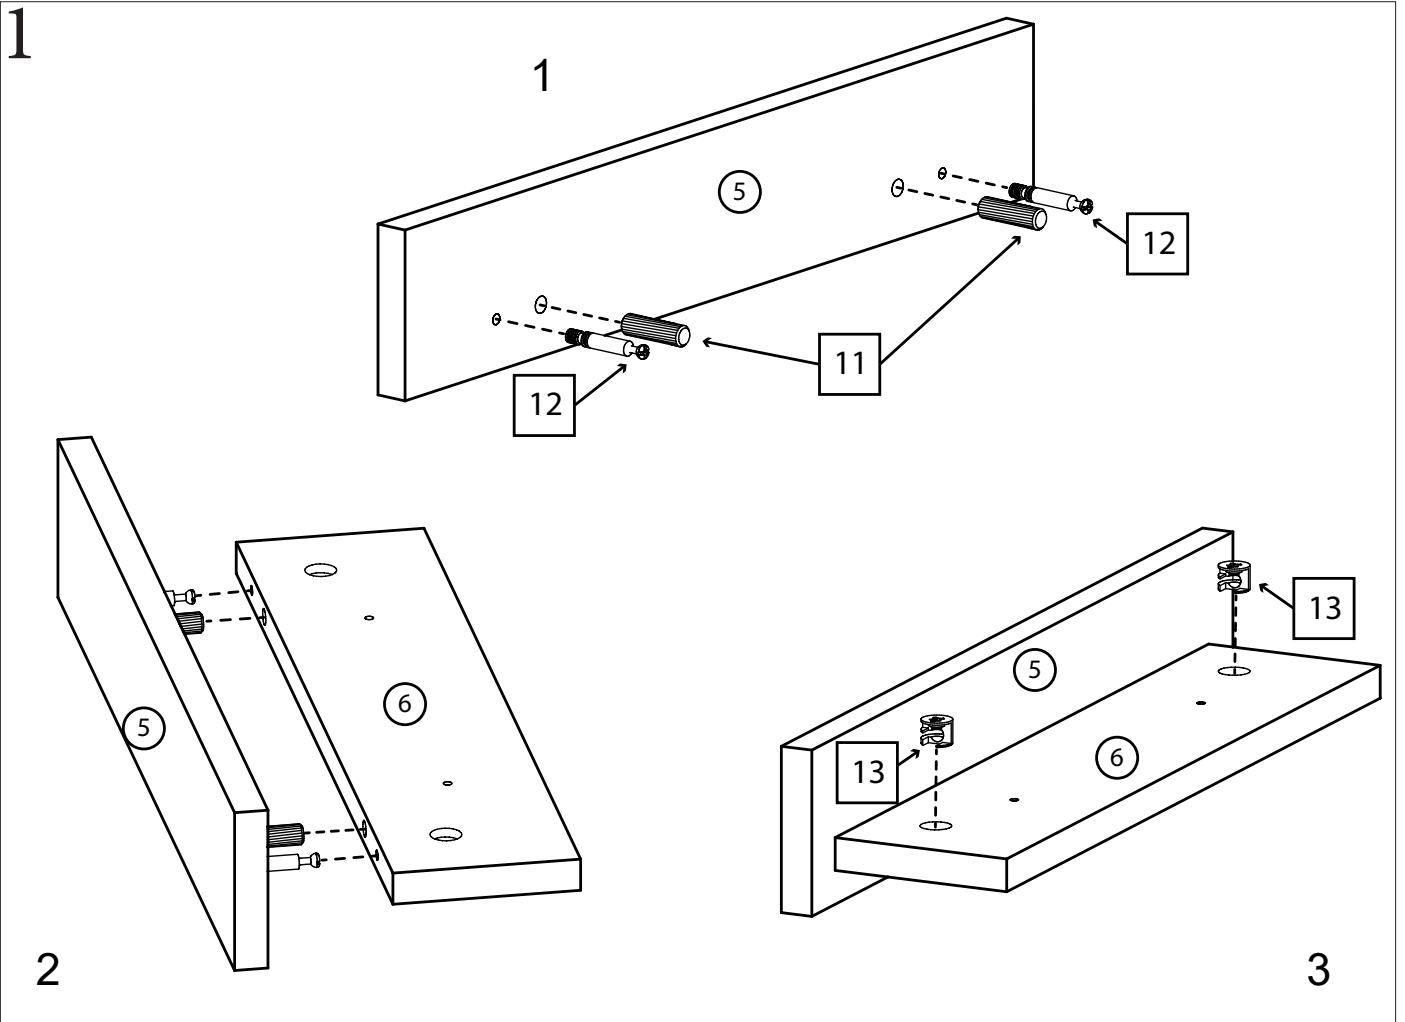

Соната шкаф угловой

Детали:

- | | | |
|---------------------|--------------------|---------------------|
| ①. 2050x365 – 1 шт. | ④. 668x684 – 3 шт. | ⑦. 668x90 – 1 шт. |
| ②. 2050x365 – 1 шт. | ⑤. 450x80 – 2 шт. | ⑧. 1881x449 – 1 шт. |
| ③. 2050x684 – 1 шт. | ⑥. 400x90 – 2 шт. | ⑨. 1982x347 – 2 шт. |

Фурнитура:

01	26шт.	02	2 шт.	03	1 шт.	04	2 шт.
							
Саморез 3,5x16		Фланец		Труба 665мм		Винт 4x30	
05	50 шт.	06	25 шт.	07	12 шт.	08	6 шт.
							
Гвоздь		Конфирмат 6,3x50		Заглушка на конфирмат		Ножка-гвоздь	
09	4 шт.	10	1 шт.	11	5 шт.	12	4 шт.
							
Петля 45°		Планка стык для ДВП 1950мм		Шкант 35мм		Минификс болт	
13	4 шт.	14	1 шт.	15	4 шт.		
							
Минификс эксцентрик		Ручка квадратная		Саморез 4x30			